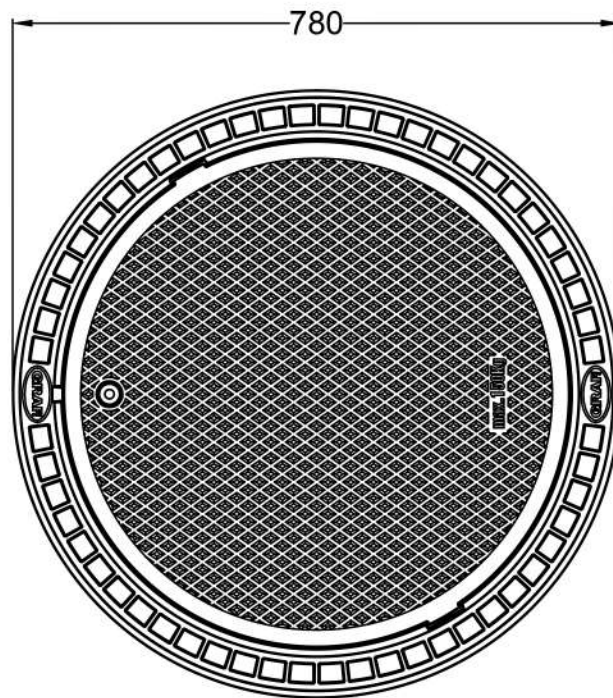

D	Teleskpo-Domschacht Mini mit PE-Deckel, begehbar		Artikel-Nr. article no. 371010
GB	Telescopic dome shaft Mini, for pedestrian loading	Cubierta telescópica Mini con tapa de PE transitable por peones	Rehausse Télesc. 60 mm Mini Piétons, avec Couvercle

Zeichnungsinformation drawing information		Artikelinformation article information		Alle Maßangaben in mm all dimension in mm
gezeichnet drawn	NDO	Gewicht weight	ca. 9 kg	
Datum date	10.03.2014			
Toleranz tolerance	+/- 3 %			