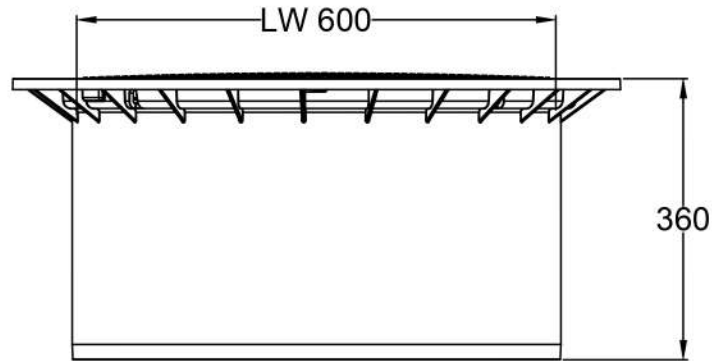

D	Teleskpo-Domschacht Mini mit PE-Deckel, begehbar		Artikel-Nr. article no. 371010
GB	Telescopic dome shaft Mini, for pedestrian loading	Cubierta telescópica Mini con tapa de PE transitable por peones	Rehausse Télesc. 60 mm Mini Piétons, avec Couvercle

Zeichnungsinformation drawing information		Artikelinformation article information		Alle Maßangaben in mm all dimension in mm
gezeichnet drawn	NDO	Gewicht weight	ca. 9 kg	
Datum date	10.03.2014			
Toleranz tolerance	+/- 3 %			